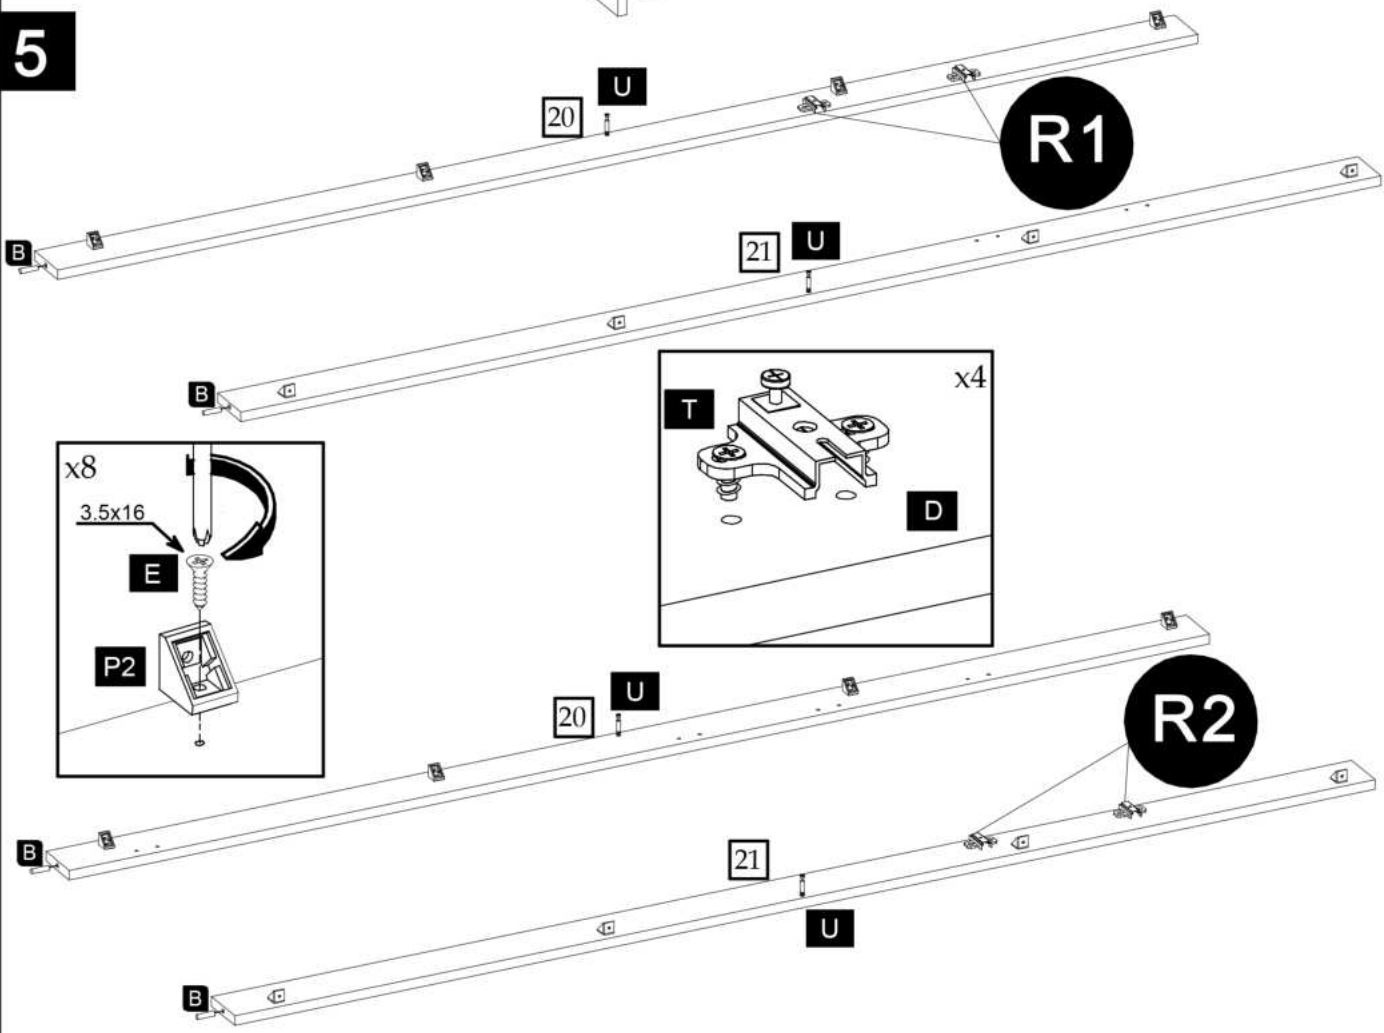

LINDY 1D1S

Kód	Rozmer				Kód	1/1
	1	2	3	4		
1	680	399	16	1	1004	1/1
2	1998	399	16	1	1002	1/1
3	1998	399	16	1	1003	1/1
4	646	379	16	1	1005/2005	1/1
5	646	379	16	1	1007	1/1
6	646	379	16	1	1008	1/1
7	224	379	16	1	1009	1/1
8	224	379	16	1	1010	1/1
9	646	65	16	1	1017	1/1
10	517	65	16	1	1016	1/1
11	648	378	16	1	N/A	1/1
12	648	378	16	1	N/A	1/1
13	350	100	16	1	1012/2012	1/1
14	459.5	100	16	1	1013	1/1
15	350	100	16	1	1014/2024	1/1
16	491.5	355	3	1	N/A	1/1
17	1953	660	3	1	1020_v	1/1
18	516	459	16	1	1003/3001	1/1
19	516	202	16	1	1002/3002	1/1
20	1961	82	16	1	1004/3003	1/1
21	1961	82	16	1	1004/3004	1/1
22	682	56	19	1	1005/3005	1/1

1

2

3

4

5

7

8