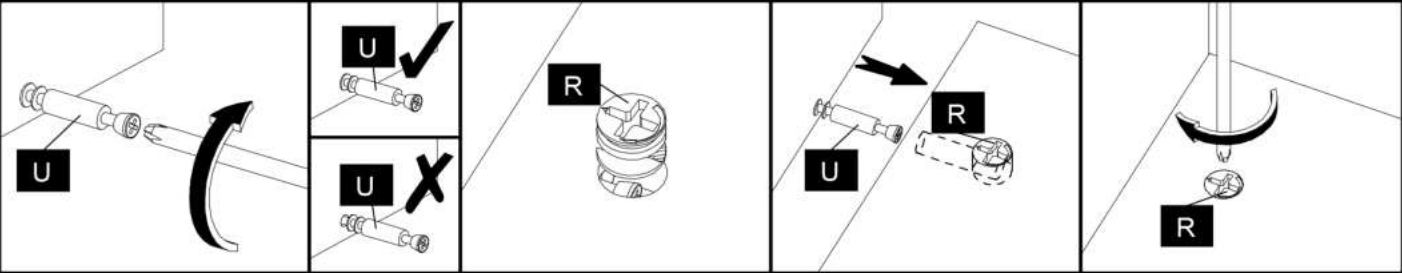

LINDY 1D1S

Kód	Rozmer				Kód	1/1
	1	2	3	4		
1	680	399	16	1	1004	1/1
2	1998	399	16	1	1002	1/1
3	1998	399	16	1	1003	1/1
4	646	379	16	1	1005/2005	1/1
5	646	379	16	1	1007	1/1
6	646	379	16	1	1008	1/1
7	224	379	16	1	1009	1/1
8	224	379	16	1	1010	1/1
9	646	65	16	1	1017	1/1
10	517	65	16	1	1016	1/1
11	648	378	16	1	N/A	1/1
12	648	378	16	1	N/A	1/1
13	350	100	16	1	1012/2012	1/1
14	459.5	100	16	1	1013	1/1
15	350	100	16	1	1014/2024	1/1
16	491.5	355	3	1	N/A	1/1
17	1953	660	3	1	1020_v	1/1
18	516	459	16	1	1003/3001	1/1
19	516	202	16	1	1002/3002	1/1
20	1961	82	16	1	1004/3003	1/1
21	1961	82	16	1	1004/3004	1/1
22	682	56	19	1	1005/3005	1/1