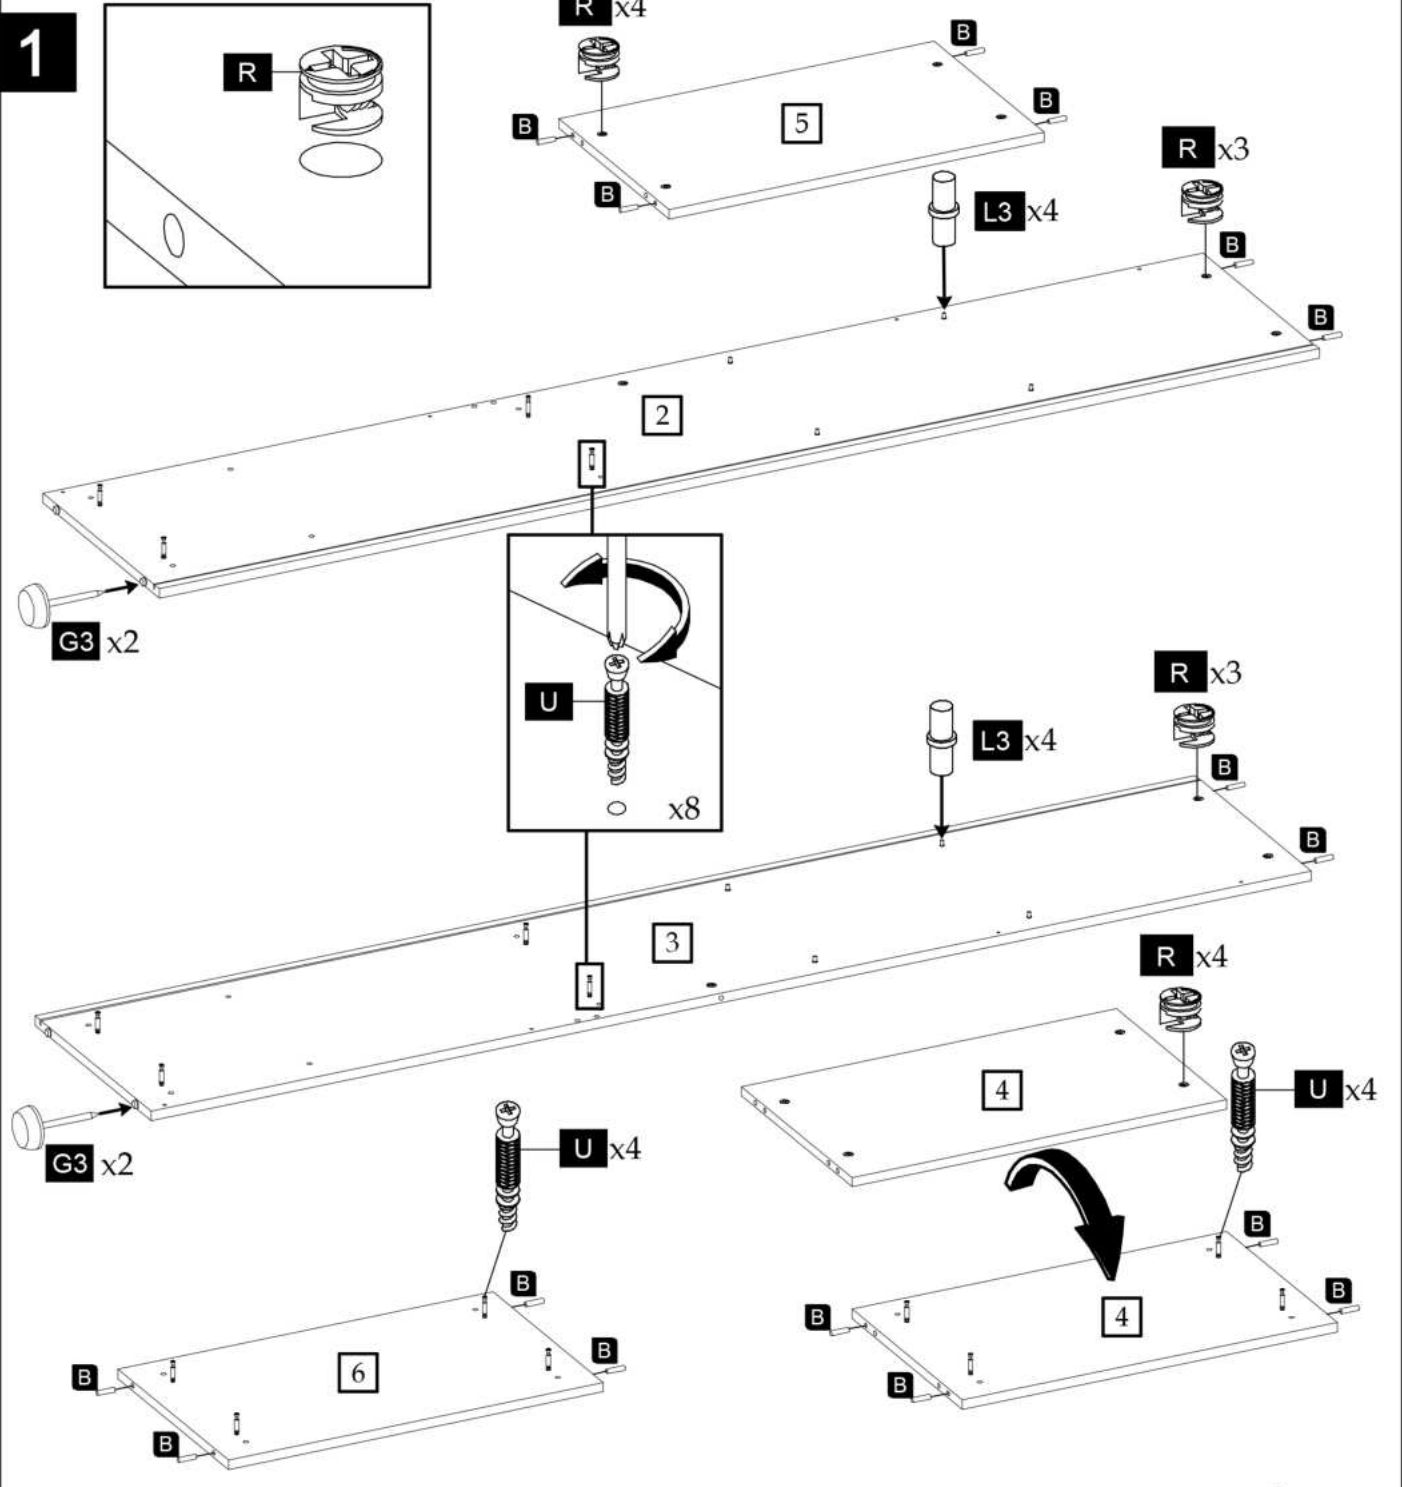

LINDY 1D1S

Kód	Rozmer				Kód	1/1
	1	2	3	4		
1	680	399	16	1	1004	1/1
2	1998	399	16	1	1002	1/1
3	1998	399	16	1	1003	1/1
4	646	379	16	1	1005/2005	1/1
5	646	379	16	1	1007	1/1
6	646	379	16	1	1008	1/1
7	224	379	16	1	1009	1/1
8	224	379	16	1	1010	1/1
9	646	65	16	1	1017	1/1
10	517	65	16	1	1016	1/1
11	648	378	16	1	N/A	1/1
12	648	378	16	1	N/A	1/1
13	350	100	16	1	1012/2012	1/1
14	459.5	100	16	1	1013	1/1
15	350	100	16	1	1014/2024	1/1
16	491.5	355	3	1	N/A	1/1
17	1953	660	3	1	1020_v	1/1
18	516	459	16	1	1003/3001	1/1
19	516	202	16	1	1002/3002	1/1
20	1961	82	16	1	1004/3003	1/1
21	1961	82	16	1	1004/3004	1/1
22	682	56	19	1	1005/3005	1/1

1

2

3

4

5

7

8