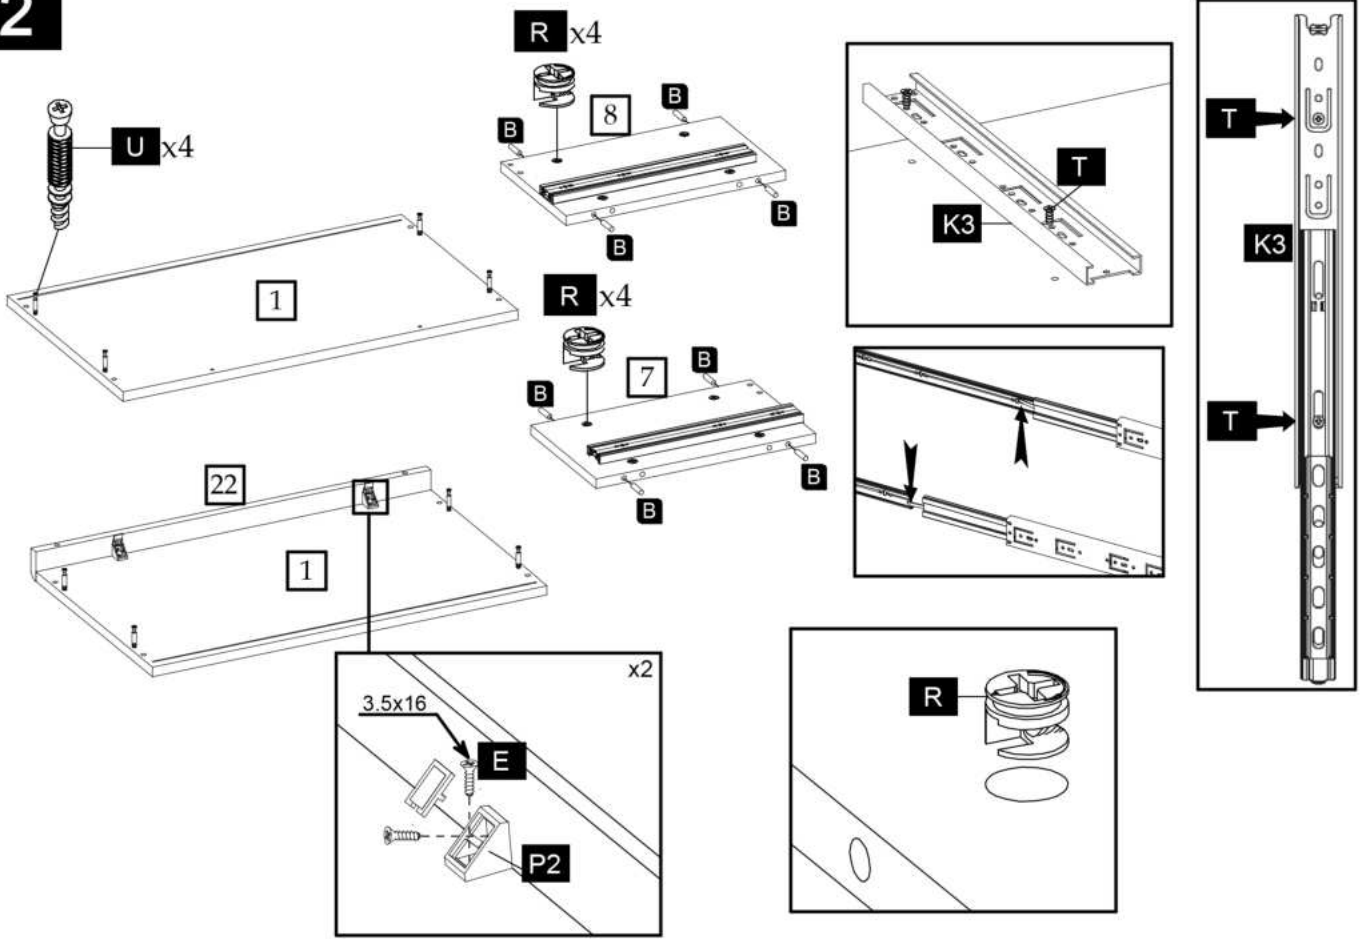

LINDY 1D1S

Kód	Rozmer				Kód	1/1
	1	2	3	4		
1	680	399	16	1	1004	1/1
2	1998	399	16	1	1002	1/1
3	1998	399	16	1	1003	1/1
4	646	379	16	1	1005/2005	1/1
5	646	379	16	1	1007	1/1
6	646	379	16	1	1008	1/1
7	224	379	16	1	1009	1/1
8	224	379	16	1	1010	1/1
9	646	65	16	1	1017	1/1
10	517	65	16	1	1016	1/1
11	648	378	16	1	N/A	1/1
12	648	378	16	1	N/A	1/1
13	350	100	16	1	1012/2012	1/1
14	459.5	100	16	1	1013	1/1
15	350	100	16	1	1014/2024	1/1
16	491.5	355	3	1	N/A	1/1
17	1953	660	3	1	1020_v	1/1
18	516	459	16	1	1003/3001	1/1
19	516	202	16	1	1002/3002	1/1
20	1961	82	16	1	1004/3003	1/1
21	1961	82	16	1	1004/3004	1/1
22	682	56	19	1	1005/3005	1/1

1

2

3

4

5

7

8